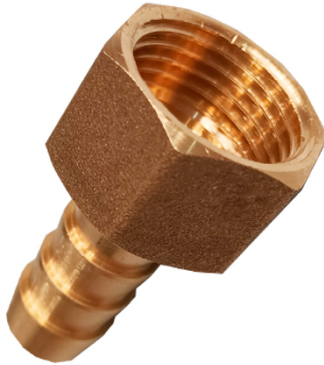

## TERMINAL ADAPTADOR 3/8" IZQUIERDO GASTROMAQ

- El **Terminal Adaptador 3/8 Izquierdo** de **Gastromaq** es un accesorio esencial diseñado para conectar de manera segura y eficiente equipos de cocina y sistemas de gas. Fabricado con materiales de alta calidad, garantiza durabilidad y resistencia a la presión y al desgaste.
- Este adaptador cuenta con una rosca de **3/8" con orientación izquierda**, ideal para aplicaciones específicas en instalaciones de gas o equipos gastronómicos que requieran este tipo de conexión. Su diseño compacto y funcional facilita el montaje y asegura una conexión hermética y confiable.

---

**CÓDIGO:** 567

**Categorías:** [Conexiones de bronce](#),  
[PRODUCTOS GASTROMAQ](#)

## ESPECIFICACIONES TÉCNICAS

Medida: 3/8"