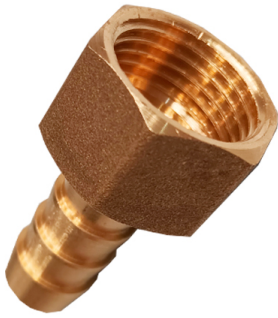

## TERMINAL ADAPTADOR 3/8" IZQUIERDO GASTROMAQ

CODIGO: 567

- El Terminal Adaptador 3/8 Izquierdo de **Gastromaq** es un accesorio esencial diseñado para conectar de manera segura y eficiente equipos de cocina y sistemas de gas. Fabricado con materiales de alta calidad, garantiza durabilidad y resistencia a la presión y al desgaste.
- Este adaptador cuenta con una rosca de **3/8" con orientación izquierda**, ideal para aplicaciones específicas en instalaciones de gas o equipos gastronómicos que requieran este tipo de conexión. Su diseño compacto y funcional facilita el montaje y asegura una conexión hermética y confiable.

---

Categorías: [Conexiones de bronce](#), [PRODUCTOS GASTROMAQ](#)

- El **Terminal Adaptador 3/8 Izquierdo** de **Gastromaq** es un accesorio esencial diseñado para conectar de manera segura y eficiente equipos de cocina y sistemas de gas. Fabricado con materiales de alta calidad, garantiza durabilidad y resistencia a la presión y al desgaste.
- Este adaptador cuenta con una rosca de **3/8" con orientación izquierda**, ideal para aplicaciones específicas en instalaciones de gas o equipos gastronómicos que requieran este tipo de conexión. Su diseño compacto y funcional facilita el montaje y asegura una conexión hermética y confiable.