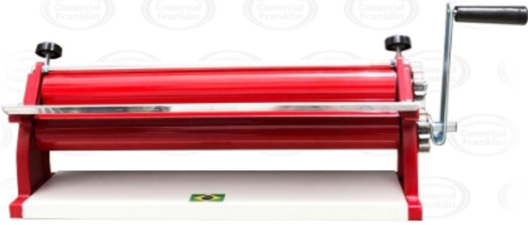

SOBADORA MANUAL DE MASA 45 CMS. ROJO DORO MALTA

- Rodillo para masa en material antiadherente.
- Laterales y engranajes de nylon.
- Color rojo

CÓDIGO: 5879

Categorías: [OFERTAS DEL MES](#), [Sobadoras Manuales](#)

MALTA®

ESPECIFICACIONES TÉCNICAS

Dimensiones embalaje: 185x180x540mm.

Peso: 3,300kg.

Maquinaria Gastronómica
Franklin 1030 • Santiago

MALTA®

www.comercialfranklin.cl

MESA CENTRAL