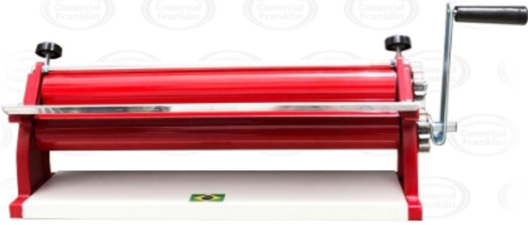

## SOBADORA MANUAL DE MASA 45 CMS. ROJO DORO MALTA

- Rodillo para masa en material antiadherente.
- Laterales y engranajes de nylon.
- Color rojo

**CÓDIGO:** 5879

**Categorías:** [OFERTAS DEL MES](#), [Sobadoras Manuales](#)

### ESPECIFICACIONES TÉCNICAS

Dimensiones embalaje: 185x180x540mm.

Peso: 3,300kg.

**Maquinaria Gastronómica**  
Franklin 1030 • Santiago

**MALTA®**

[www.comercialfranklin.cl](http://www.comercialfranklin.cl)