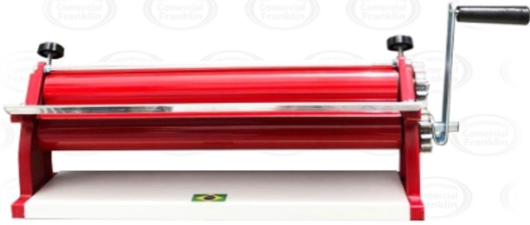

## SOBADORA MANUAL DE MASA 45 CMS. ROJO DORO MALTA

- Rodillo para masa en material antiadherente.
- Laterales y engranajes de nylon.
- Color rojo

**CÓDIGO:** 5879

**Categorías:** [OFERTAS DEL MES](#), [Sobadoras Manuales](#)

### ESPECIFICACIONES TÉCNICAS

Dimensiones embalaje: 185x180x540mm.

Peso: 3,300kg.

**Maquinaria Gastronómica**  
Franklin 1030 • Santiago

**MALTA®**

[www.comercialfranklin.cl](http://www.comercialfranklin.cl)