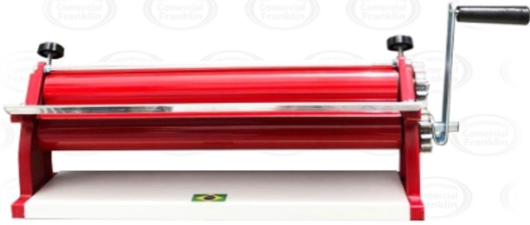

## SOBADORA MANUAL DE MASA 45 CMS. ROJO DORO MALTA

- Rodillo para masa en material antiadherente.
- Laterales y engranajes de nylon.
- Color rojo

---

**CÓDIGO:** 5879

**Categorías:** [OFERTAS DEL MES](#), [Sobadoras Manuales](#)

## ESPECIFICACIONES TÉCNICAS

Dimensiones embalaje: 185x180x540mm.

Peso: 3,300kg.

**Maquinaria Gastronómica**  
Franklin 1030 • Santiago

**MALTA®**

[www.comercialfranklin.cl](http://www.comercialfranklin.cl)