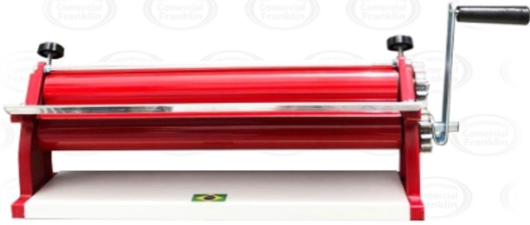

SOBADORA MANUAL DE MASA 45 CMS. ROJO DORO MALTA

- Rodillo para masa en material antiadherente.
- Laterales y engranajes de nylon.
- Color rojo

CÓDIGO: 5879

Categorías: [OFERTAS DEL MES](#), [Sobadoras Manuales](#)

MALTA®

ESPECIFICACIONES TÉCNICAS

Dimensiones embalaje: 185x180x540mm.

Peso: 3,300kg.

Maquinaria Gastronómica
Franklin 1030 • Santiago

MALTA®

www.comercialfranklin.cl

MESA CENTRAL