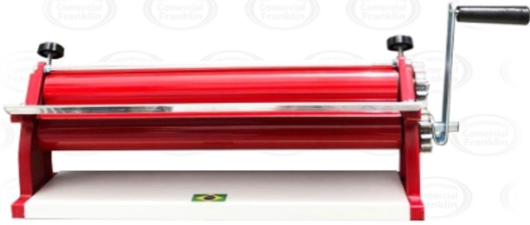

SOBADORA MANUAL DE MASA 40 CMS. ROJO DORO MALTA

- Rodillo para masa en material antiadherente.
- Laterales y engranajes de nylon.
- Color rojo

CODIGO: 5878

Categorías: [OFERTAS DEL MES](#), [Sobadoras Manuales](#)

MALTA®

ESPECIFICACIONES TÉCNICAS

Dimensiones embalaje: 190x180x500mm.

Peso: 3,100kg.

Maquinaria Gastronómica
Franklin 1030 • Santiago

MALTA®

www.comercialfranklin.cl

MESA CENTRAL