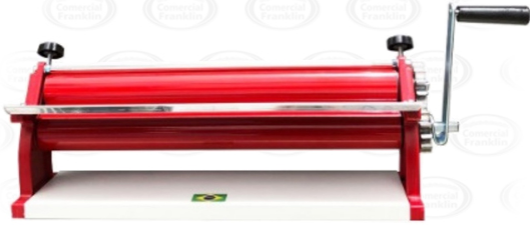

## SOBADORA MANUAL DE MASA 40 CMS. ROJO DORO MALTA

- Rodillo para masa en material antiadherente.
- Laterales y engranajes de nylon.
- Color rojo

---

**CÓDIGO:** 5878

**Categorías:** [OFERTAS DEL MES](#), [Sobadoras Manuales](#)

### ESPECIFICACIONES TÉCNICAS

Dimensiones embalaje: 190x180x500mm.

Peso: 3,100kg.

**Maquinaria Gastronómica**  
Franklin 1030 • Santiago

**MALTA®**

[www.comercialfranklin.cl](http://www.comercialfranklin.cl)