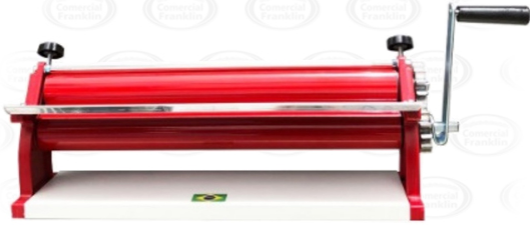

MALTA®

www.comercialfranklin.cl

MESA CENTRAL

+56 9 5372 8803 +56 22 556 7958
+56 22 544 0441 +56 22 531 8292