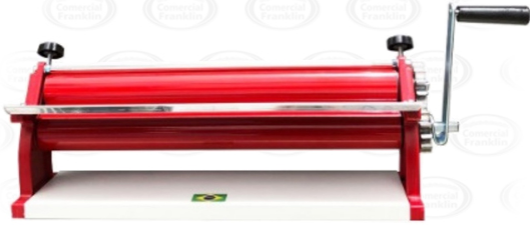

SOBADORA MANUAL DE MASA 40 CMS. ROJO DORO MALTA

- Rodillo para masa en material antiadherente.
- Laterales y engranajes de nylon.
- Color rojo

CÓDIGO: 5878

Categorías: [OFERTAS DEL MES](#), [Sobadoras Manuales](#)

MALTA®

ESPECIFICACIONES TÉCNICAS

Dimensiones embalaje: 190x180x500mm.

Peso: 3,100kg.

Maquinaria Gastronómica
Franklin 1030 • Santiago

MALTA®

www.comercialfranklin.cl

MESA CENTRAL