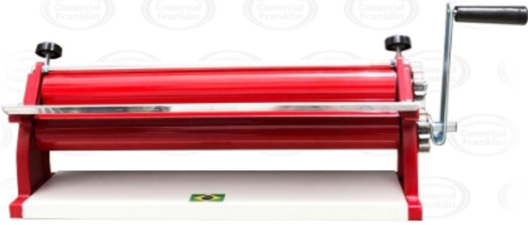

## SOBADORA MANUAL DE MASA 40 CMS. ROJO DORO MALTA

- Rodillo para masa en material antiadherente.
- Laterales y engranajes de nylon.
- Color rojo

---

**CÓDIGO:** 5878

**Categorías:** [OFERTAS DEL MES](#), [Sobadoras Manuales](#)

## ESPECIFICACIONES TÉCNICAS

Dimensiones embalaje: 190x180x500mm.

Peso: 3,100kg.

**Maquinaria Gastronómica**  
Franklin 1030 • Santiago

**MALTA®**

[www.comercialfranklin.cl](http://www.comercialfranklin.cl)