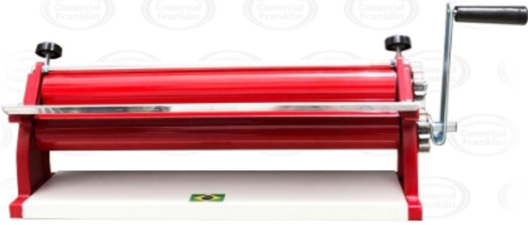

SOBADORA MANUAL DE MASA 40 CMS. ROJO DORO MALTA

- Rodillo para masa en material antiadherente.
- Laterales y engranajes de nylon.
- Color rojo

CÓDIGO: 5878

Categorías: [OFERTAS DEL MES](#), [Sobadoras Manuales](#)

MALTA®

ESPECIFICACIONES TÉCNICAS

Dimensiones embalaje: 190x180x500mm.

Peso: 3,100kg.

Maquinaria Gastronómica
Franklin 1030 • Santiago

MALTA®

www.comercialfranklin.cl

MESA CENTRAL