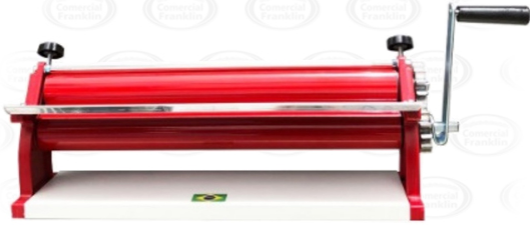

## SOBADORA MANUAL DE MASA 40 CMS. ROJO DORO MALTA

- Rodillo para masa en material antiadherente.
- Laterales y engranajes de nylon.
- Color rojo

**CÓDIGO:** 5878

**Categorías:** [OFERTAS DEL MES](#), [Sobadoras Manuales](#)

## ESPECIFICACIONES TÉCNICAS

Dimensiones embalaje: 190x180x500mm.

Peso: 3,100kg.

**Maquinaria Gastronómica**  
Franklin 1030 • Santiago

**MALTA®**

[www.comercialfranklin.cl](http://www.comercialfranklin.cl)