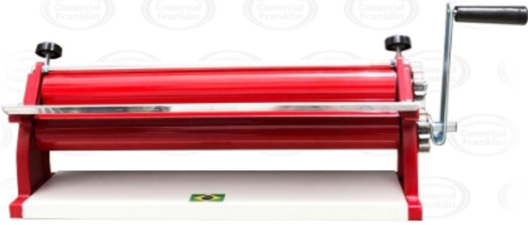

## SOBADORA MANUAL DE MASA 35 CMS. ROJO DORO MALTA

- Rodillo para masa en material antiadherente.
- Laterales y engranajes de nylon.
- Color rojo

---

**CÓDIGO:** 5877

**Categorías:** [OFERTAS DEL MES](#), [Sobadoras Manuales](#)

## ESPECIFICACIONES TÉCNICAS

Dimensiones embalaje: 185x180x435mm.

Peso: 2,900kg.

**Maquinaria Gastronómica**  
Franklin 1030 • Santiago

**MALTA®**

[www.comercialfranklin.cl](http://www.comercialfranklin.cl)