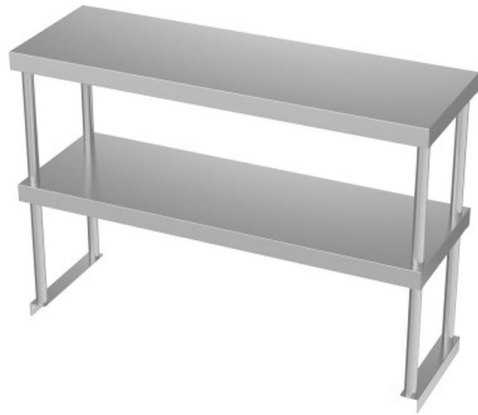

Maquinaria Gastronómica
Franklin 1030 • Santiago

PLATEO 2 NIVELES 90×30 CM. ITA

CODIGO: 6651

- Plateo 2 niveles en Acero Inoxidable.
- Repisa inferior es regulable
- Especialmente para colocarlo sobre baños maría Industriales, mesones y otros muebles.

Categorías: [Plateos](#)

- Plateo 2 niveles en Acero Inoxidable.
- Repisa inferior es regulable
- Especialmente para colocarlo sobre baños maría Industriales, mesones y otros muebles.

DESCRIPCIÓN DEL PRODUCTO

Dimensiones: 90×30 cm.

www.comercialfranklin.cl

MESA CENTRAL

+56 9 5372 8803 +56 22 556 7958
+56 22 544 0441 +56 22 531 8292