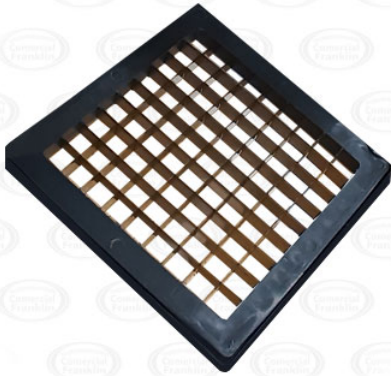

PICADORA DE PAPAS MURO ALUMINIO CON SOPORTE MALTA

- Fabricada en aluminio
- Cuchillo de acero
- Procedencia: Brasil

CODIGO: 2329

Categorías: [Picadoras de Papas](#)

ESPECIFICACIONES TÉCNICAS

PICADORA DE PAPAS MURO ALUMINIO CON SOPORTE MALTA

Fabricada en aluminio

Cuchillo de acero

Medidas embalaje: 500x210x480mm

Peso: 4,400kg

Maquinaria Gastronómica
Franklin 1030 • Santiago

www.comercialfranklin.cl

MESA CENTRAL

+56 9 5372 8803 +56 22 556 7958
+56 22 544 0441 +56 22 531 8292