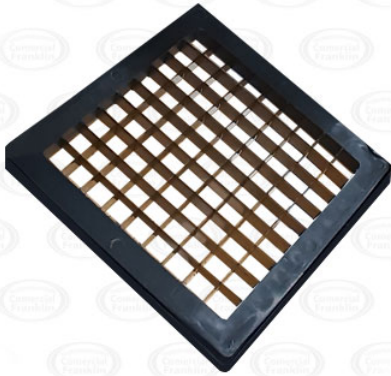

## PICADORA DE PAPAS MURO ALUMINIO CON SOPORTE MALTA

- Fabricada en aluminio
- Cuchillo de acero
- Procedencia: Brasil

---

**CÓDIGO:** 2329

**Categorías:** [Picadoras de Papas](#)

### PICADORA DE PAPAS MURO ALUMINIO CON SOPORTE MALTA

Fabricada en aluminio

Cuchillo de acero

Medidas embalaje: 500x210x480mm

Peso: 4,400kg

**Maquinaria Gastronómica**  
Franklin 1030 • Santiago

[www.comercialfranklin.cl](http://www.comercialfranklin.cl)