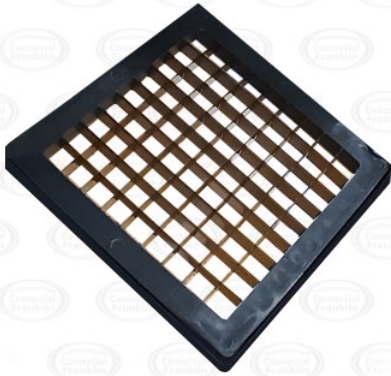

PICADORA DE PAPAS MURO ALUMINIO CON SOPORTE MALTA

- Fabricada en aluminio
- Cuchillo de acero
- Procedencia: Brasil

CÓDIGO: 2329

Categorías: [Picadoras de Papas](#)

ESPECIFICACIONES TÉCNICAS

PICADORA DE PAPAS MURO ALUMINIO CON SOPORTE MALTA

Fabricada en aluminio

Cuchillo de acero

Medidas embalaje: 500x210x480mm

Peso: 4,400kg

Maquinaria Gastronómica

Franklin 1030 • Santiago

www.comercialfranklin.cl

MESA CENTRAL