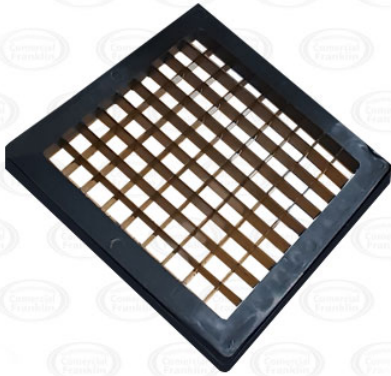

PICADORA DE PAPAS MURO ALUMINIO CON SOPORTE MALTA

- Fabricada en aluminio
- Cuchillo de acero
- Procedencia: Brasil

CÓDIGO: 2329

Categorías: [Picadoras de Papas](#)

ESPECIFICACIONES TÉCNICAS

PICADORA DE PAPAS MURO ALUMINIO CON SOPORTE MALTA

Fabricada en aluminio

Cuchillo de acero

Medidas embalaje: 500x210x480mm

Peso: 4,400kg

Maquinaria Gastronómica
Franklin 1030 • Santiago

www.comercialfranklin.cl

MESA CENTRAL

+56 9 5372 8803 +56 22 556 7958
+56 22 544 0441 +56 22 531 8292