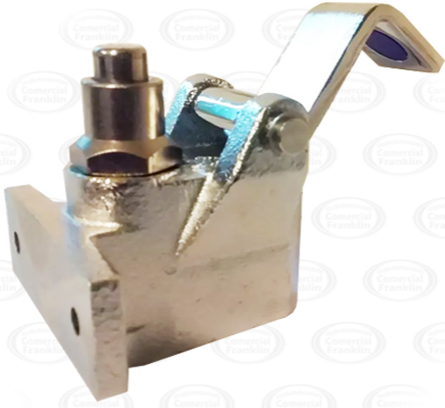

LLAVE PEDAL SIMPLE GASTROMAQ

- Material de gran resistencia y durabilidad.
- Material: Bronce 100%
- Contenido: 1 llave pedal para agua fría
- Conexión con hilo de 1/2 hi
- Color: Cromado

CODIGO: 5916

Categorías: [Llaves Acción Pedal](#),
[PRODUCTOS GASTROMAQ](#)

ESPECIFICACIONES TÉCNICAS

Contenido: 1 llave pedal para agua fría
Conexión con hilo de 1/2 hi

Maquinaria Gastronómica
Franklin 1030 • Santiago

www.comercialfranklin.cl

MESA CENTRAL

+56 9 5372 8803 +56 22 556 7958
+56 22 544 0441 +56 22 531 8292