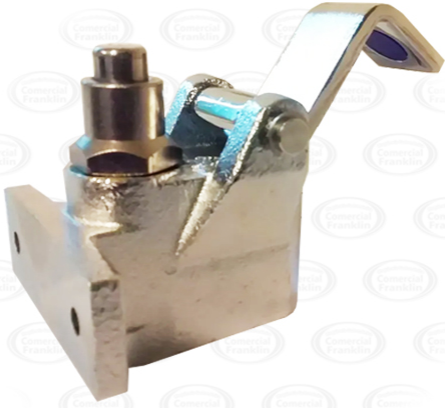

LLAVE PEDAL SIMPLE GASTROMAQ

- Material de gran resistencia y durabilidad.
- Material: Bronce 100%
- Contenido: 1 llave pedal para agua fría
- Conexión con hilo de 1/2 hi
- Color: Cromado

CÓDIGO: 5916

Categorías: [Llaves Acción Pedal](#),
[PRODUCTOS GASTROMAQ](#)

ESPECIFICACIONES TÉCNICAS

Contenido: 1 llave pedal para agua fría
Conexión con hilo de 1/2 hi

Maquinaria Gastronómica
Franklin 1030 • Santiago

www.comercialfranklin.cl

MESA CENTRAL

+56 9 5372 8803 +56 22 556 7958
+56 22 544 0441 +56 22 531 8292