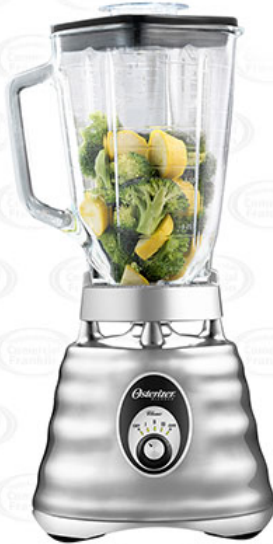

BOROCLASS

Oster

LICUADORA CLÁSICA METÁLICA OSTER

- Esta clásica licuadora plateada, de diseño retro mundialmente reconocido por décadas, te permitirá hacer las bebidas más heladas con su revolucionaria cuchilla que tritura hielo. Como en todos nuestros modelos, el exclusivo sistema All-Metal Drive® garantiza una mayor duración.

CODIGO: 3030

Categorías: [Electrodomésticos](#), [Licuadoras](#)

ESPECIFICACIONES TÉCNICAS

- Sistema de acople totalmente metálico All-Metal Drive®, de máxima durabilidad
- Vaso de vidrio refractario Boroclass®, resiste cambios bruscos de temperatura
- Cuchilla picahielo de acero inoxidable
- Vaso con capacidad de 1,25 litros
- Control giratorio de 3 velocidades
- Acabado cromado
- Potente motor de 600 watts