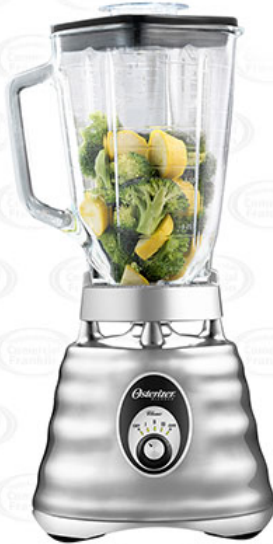

BOROCLASS

Oster

LICUADORA CLÁSICA METÁLICA OSTER

- Esta clásica licuadora plateada, de diseño retro mundialmente reconocido por décadas, te permitirá hacer las bebidas más heladas con su revolucionaria cuchilla que tritura hielo. Como en todos nuestros modelos, el exclusivo sistema All-Metal Drive® garantiza una mayor duración.

CÓDIGO: 3030

Categorías: [Electrodomésticos](#), [Licuadoras](#)

ESPECIFICACIONES TÉCNICAS

- Sistema de acople totalmente metálico All-Metal Drive®, de máxima durabilidad
- Vaso de vidrio refractario Boroclass®, resiste cambios bruscos de temperatura
- Cuchilla picahielo de acero inoxidable
- Vaso con capacidad de 1,25 litros
- Control giratorio de 3 velocidades
- Acabado cromado
- Potente motor de 600 watts