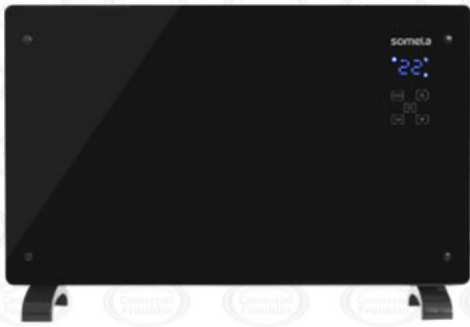

ESTUFA PANEL DE VIDRIO SOMELA

CÓDIGO: 441

Categorías: [Electrodomésticos](#), [Estufas](#)

somela

ESPECIFICACIONES TÉCNICAS

Potencia (W): 2000

Niveles de Potencia: 2

Profundidad: 11 cm.

Ancho: 81 cm.

Alto: 52 cm.

Accesorios: Si

Pantalla Digital LED: Si

somela®

somela®