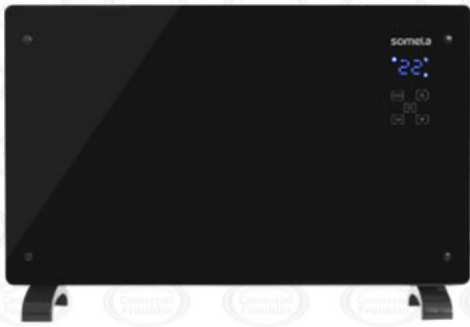

## ESTUFA PANEL DE VIDRIO SOMELA

CÓDIGO: 441

Categorías: [Electrodomésticos](#), [Estufas](#)

**somela**

### ESPECIFICACIONES TÉCNICAS

Potencia (W): 2000

Niveles de Potencia: 2

Profundidad: 11 cm.

Ancho: 81 cm.

Alto: 52 cm.

Accesorios: Si

Pantalla Digital LED: Si