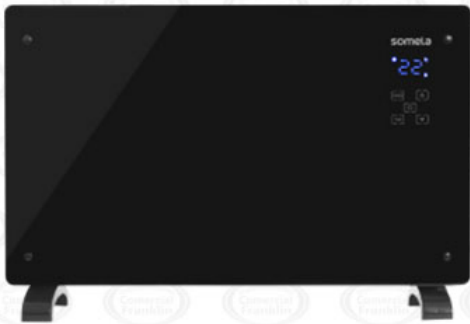

ESTUFA PANEL DE VIDRIO SOMELA

CÓDIGO: 441

Categorías: [Electrodomésticos](#), [Estufas](#)

somela

ESPECIFICACIONES TÉCNICAS

Potencia (W): 2000

Niveles de Potencia: 2

Profundidad: 11 cm.

Ancho: 81 cm.

Alto: 52 cm.

Accesorios: Si

Pantalla Digital LED: Si

somela®

somela®