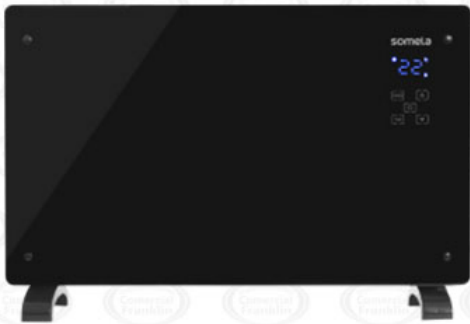

## ESTUFA PANEL DE VIDRIO SOMELA

CÓDIGO: 441

Categorías: [Electrodomésticos](#), [Estufas](#)

**somela**

### ESPECIFICACIONES TÉCNICAS

Potencia (W): 2000

Niveles de Potencia: 2

Profundidad: 11 cm.

Ancho: 81 cm.

Alto: 52 cm.

Accesorios: Si

Pantalla Digital LED: Si