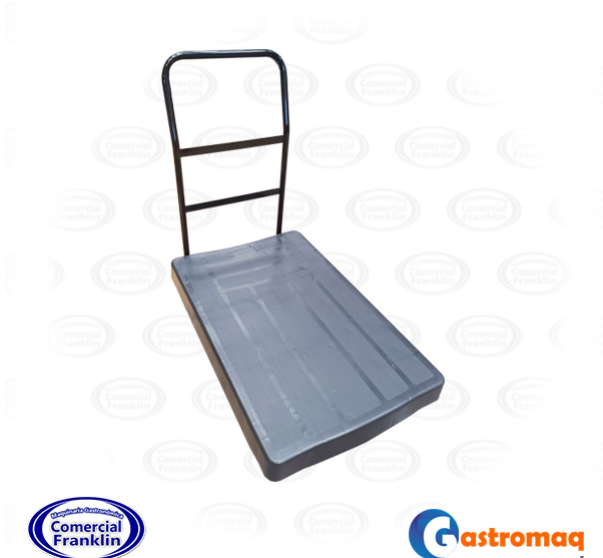

Maquinaria Gastronómica
Franklin 1030 • Santiago

CARRO TRANSPORTADOR ASEO GASTROMAQ

CODIGO: 6840

- Este carro transportador de aseo es una herramienta esencial para organizar y movilizar eficientemente productos de limpieza en cualquier tipo de establecimiento.
- Fabricado con materiales duraderos y resistentes al uso frecuente, facilita las tareas de limpieza en comercios, oficinas y áreas de alto tránsito.
- Su estructura compacta y ruedas giratorias aseguran una movilidad suave, mejorando la eficiencia y el confort del personal de limpieza

Categorías: [Carros de aseo](#)

- Este carro transportador de aseo es una herramienta esencial para organizar y movilizar eficientemente productos de limpieza en cualquier tipo de establecimiento.
- Fabricado con materiales duraderos y resistentes al uso frecuente, facilita las tareas de limpieza en comercios, oficinas y áreas de alto tránsito.
- Su estructura compacta y ruedas giratorias aseguran una movilidad suave, mejorando la eficiencia y el confort del personal de limpieza

www.comercialfranklin.cl

MESA CENTRAL

+56 9 5372 8803 +56 22 556 7958
+56 22 544 0441 +56 22 531 8292

Maquinaria Gastronómica

Franklin 1030 • Santiago

DESCRIPCIÓN DEL PRODUCTO

Dimensiones:

Ancho: 60 cm.

Profundidad: 90 cm.

Alto: 100 cm.

Peso: 5 kg.

www.comercialfranklin.cl

MESA CENTRAL

+56 9 5372 8803 +56 22 556 7958
+56 22 544 0441 +56 22 531 8292